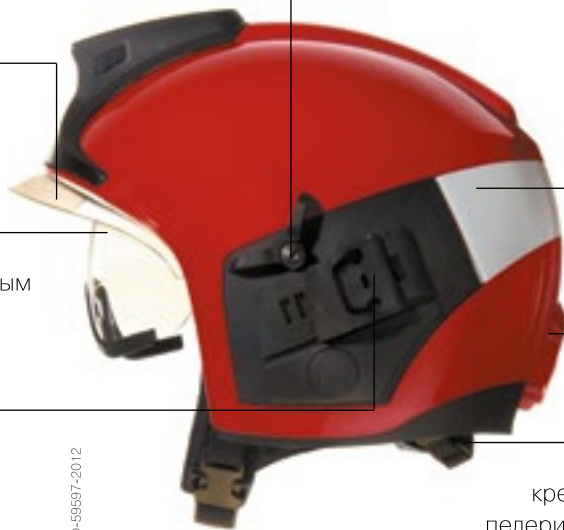

Держатель для бокового фонаря (опция)

для крепления внешнего фонаря, справа/слева

D-59562-2012

Корпус шлема

из термостойкого композитного материала

Подвесная система

гипоаллергенные мощиющиеся материалы

Головные ремни

регулируемый подбородочный и шейный ремень с мягкой прокладкой из Nomex

Удлиненное забрало

встраиваемое, бесцветное (антиабразивное или золотистое покрытие в качестве опции)

Встроенные защитные очки,

тонируемые или с антиабразивным покрытием в качестве опции

Адаптер для масок, крепящихся к шлему

регулируемое универсальное крепление адаптера маски

D-59597-2012

Рычажок укороченного забрала

двустороннее управление укороченным забралом

Светоотражающие полосы (опция)